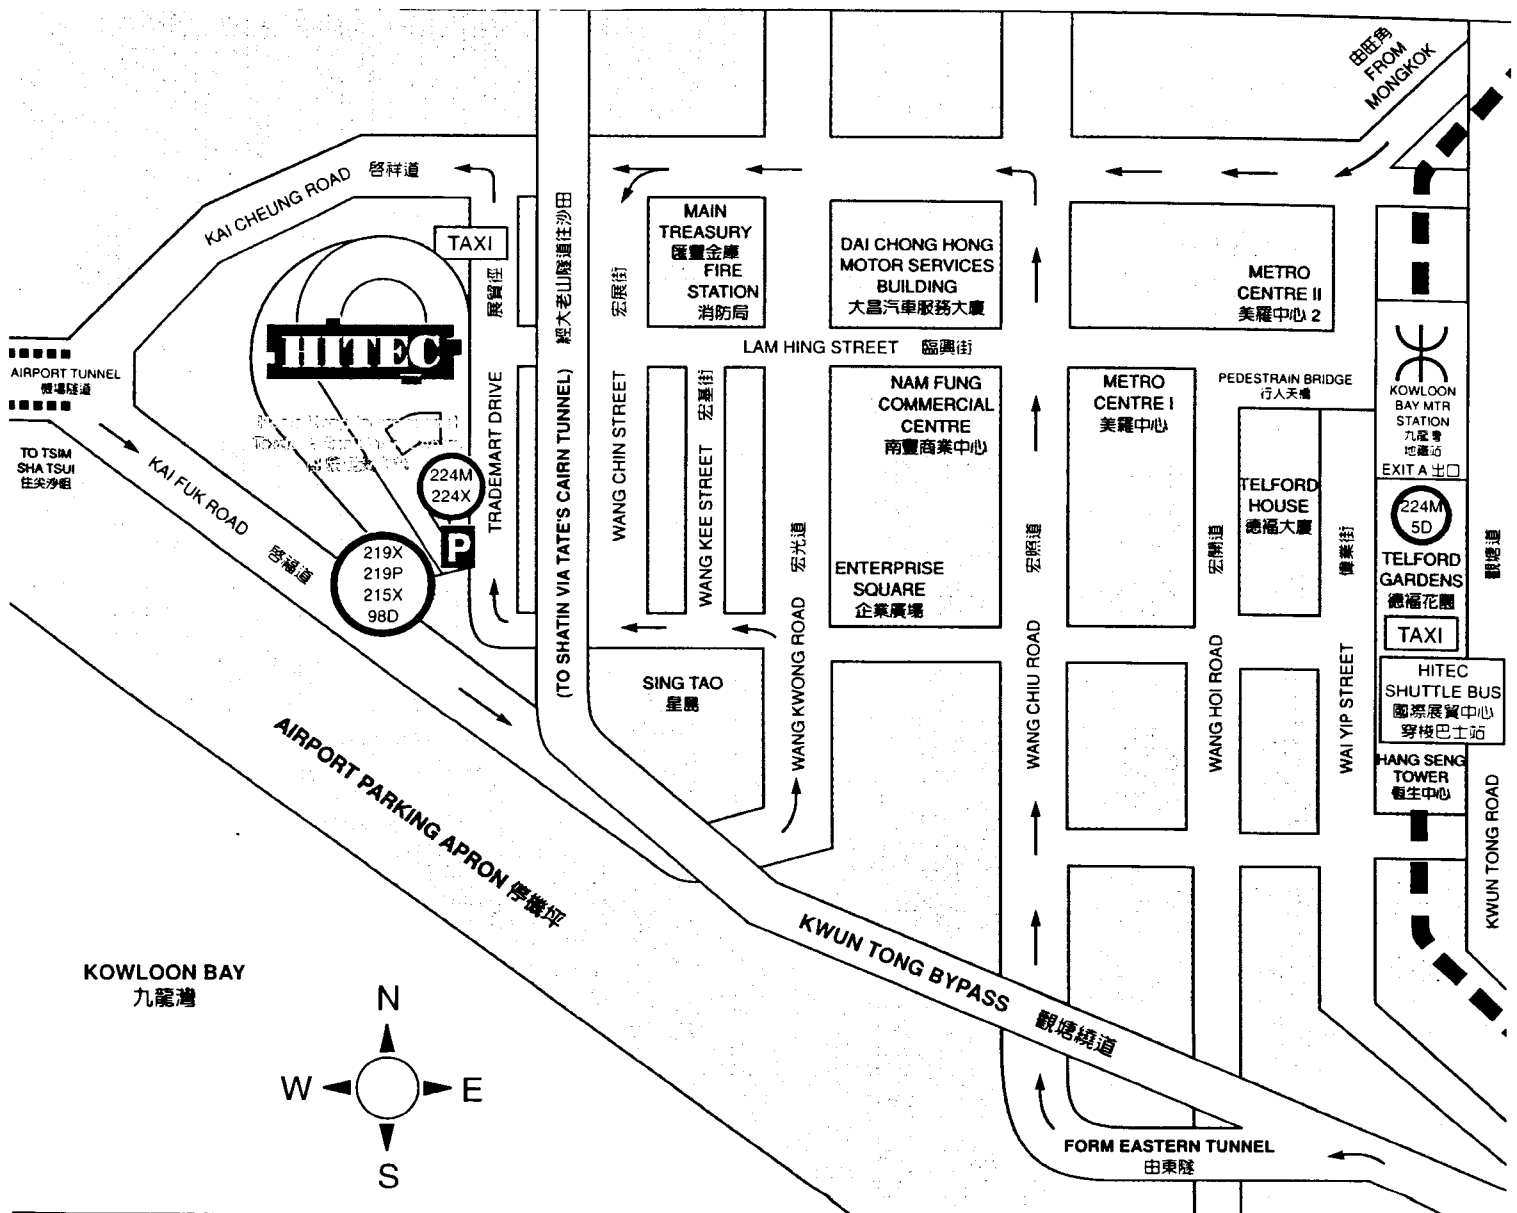

Bus No. 巴士編號	Terminal 終站	Bus No. 巴士編號	Terminal 終站
224M	Telford Gardens - Kowloon Bay 德福花園 - 九龍灣	5D	Telford Gardens - Hung Hom 德福花園 - 紅磡
224X	Kowloon Bay (Kai Yip Estate) - Tsim Sha Tsui 九龍灣 (啓業邨) - 尖沙咀	219P	Yau Tong (Ko Chiu Road) - Tsim Sha Tsui 油塘 (高超道) - 尖沙咀
219X	Laguna City - Tsim Sha Tsui 麗港城 - 尖沙咀	215X	Lam Tin (Kwong Tin Estate) - Jordan Road (Canton Road) 藍田 (廣田邨) - 佐敦道 (廣東道)
98D	Hang Hau (North) - Tsim Sha Tsui East 坑口 (北) - 尖沙咀東		

KOWLOON BAY
九龍灣

Bus Stop
巴士站

Taxi Stand
的士站

MTR Station
地鐵站

Main Foot Route
步行路線

MTR Route
地下鐵路路線

Driving Route
行車路線